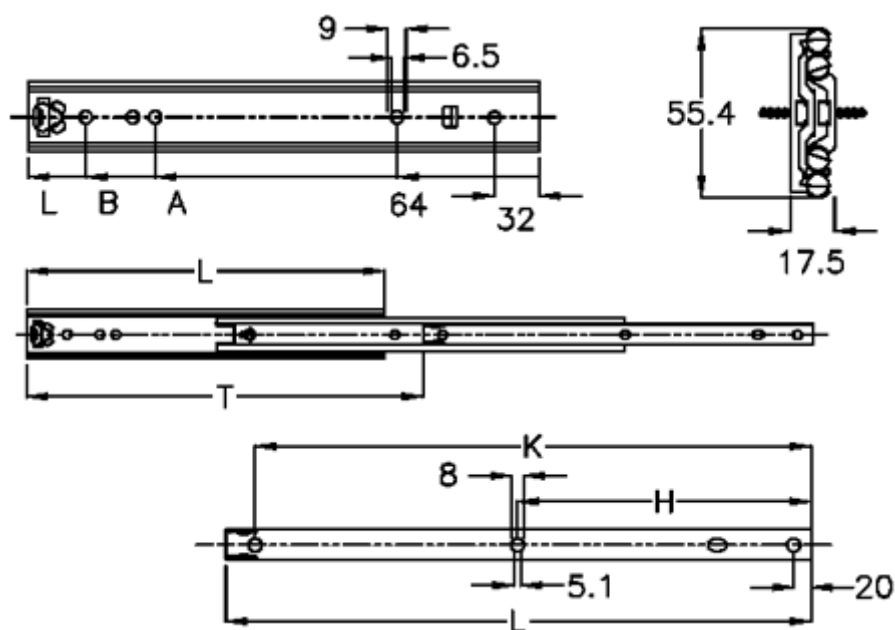

Varenummer: 11112F56

Beskrivelse: Thomas Regout skuffeskinne 112F56 ULF HD D, 3led. (Se også 11112S22)  
indb.mål 350 mm / bæreevne 96 kg / udtræk 375 mm

## Mål

A	= 288
B	= 320
Bæreevne sidemonteret	= 71
H	= 175
K	= 330
L	= 350
T	= 375